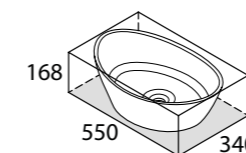

 Paint finish

**Basin 400mm +**

	Dimensions
Drayton 40	400 x 400
Maru 42	423 x 423
Edge 45	450 x 325
Barcelona 48	480 x 301
Radford 51	510 x 395
ios 54	540 x 362
Barcelona 55	550 x 325
<b>Amalfi 55</b>	<b>550 x 340</b>
Cabrits 55	550 x 340
Napoli 57	570 x 345
Amiata 60	600 x 413
Ravello 60	612 x 411
Barcelona 64	635 x 346
ios 80	810 x 432